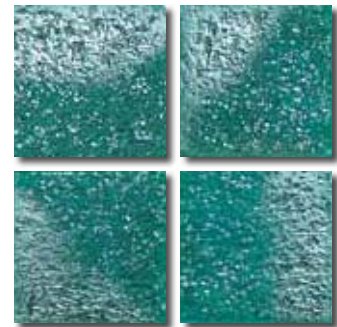

SHINING (3/4" x 3/4" · 2 x 2 cm)

★ 713

shining