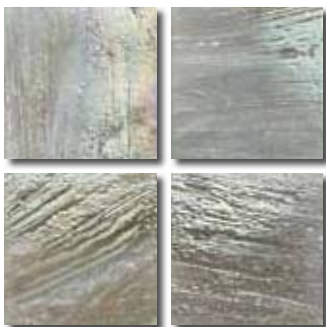

SHINING (3/4" x 3/4" · 2 x 2 cm)

★★ 829

shining