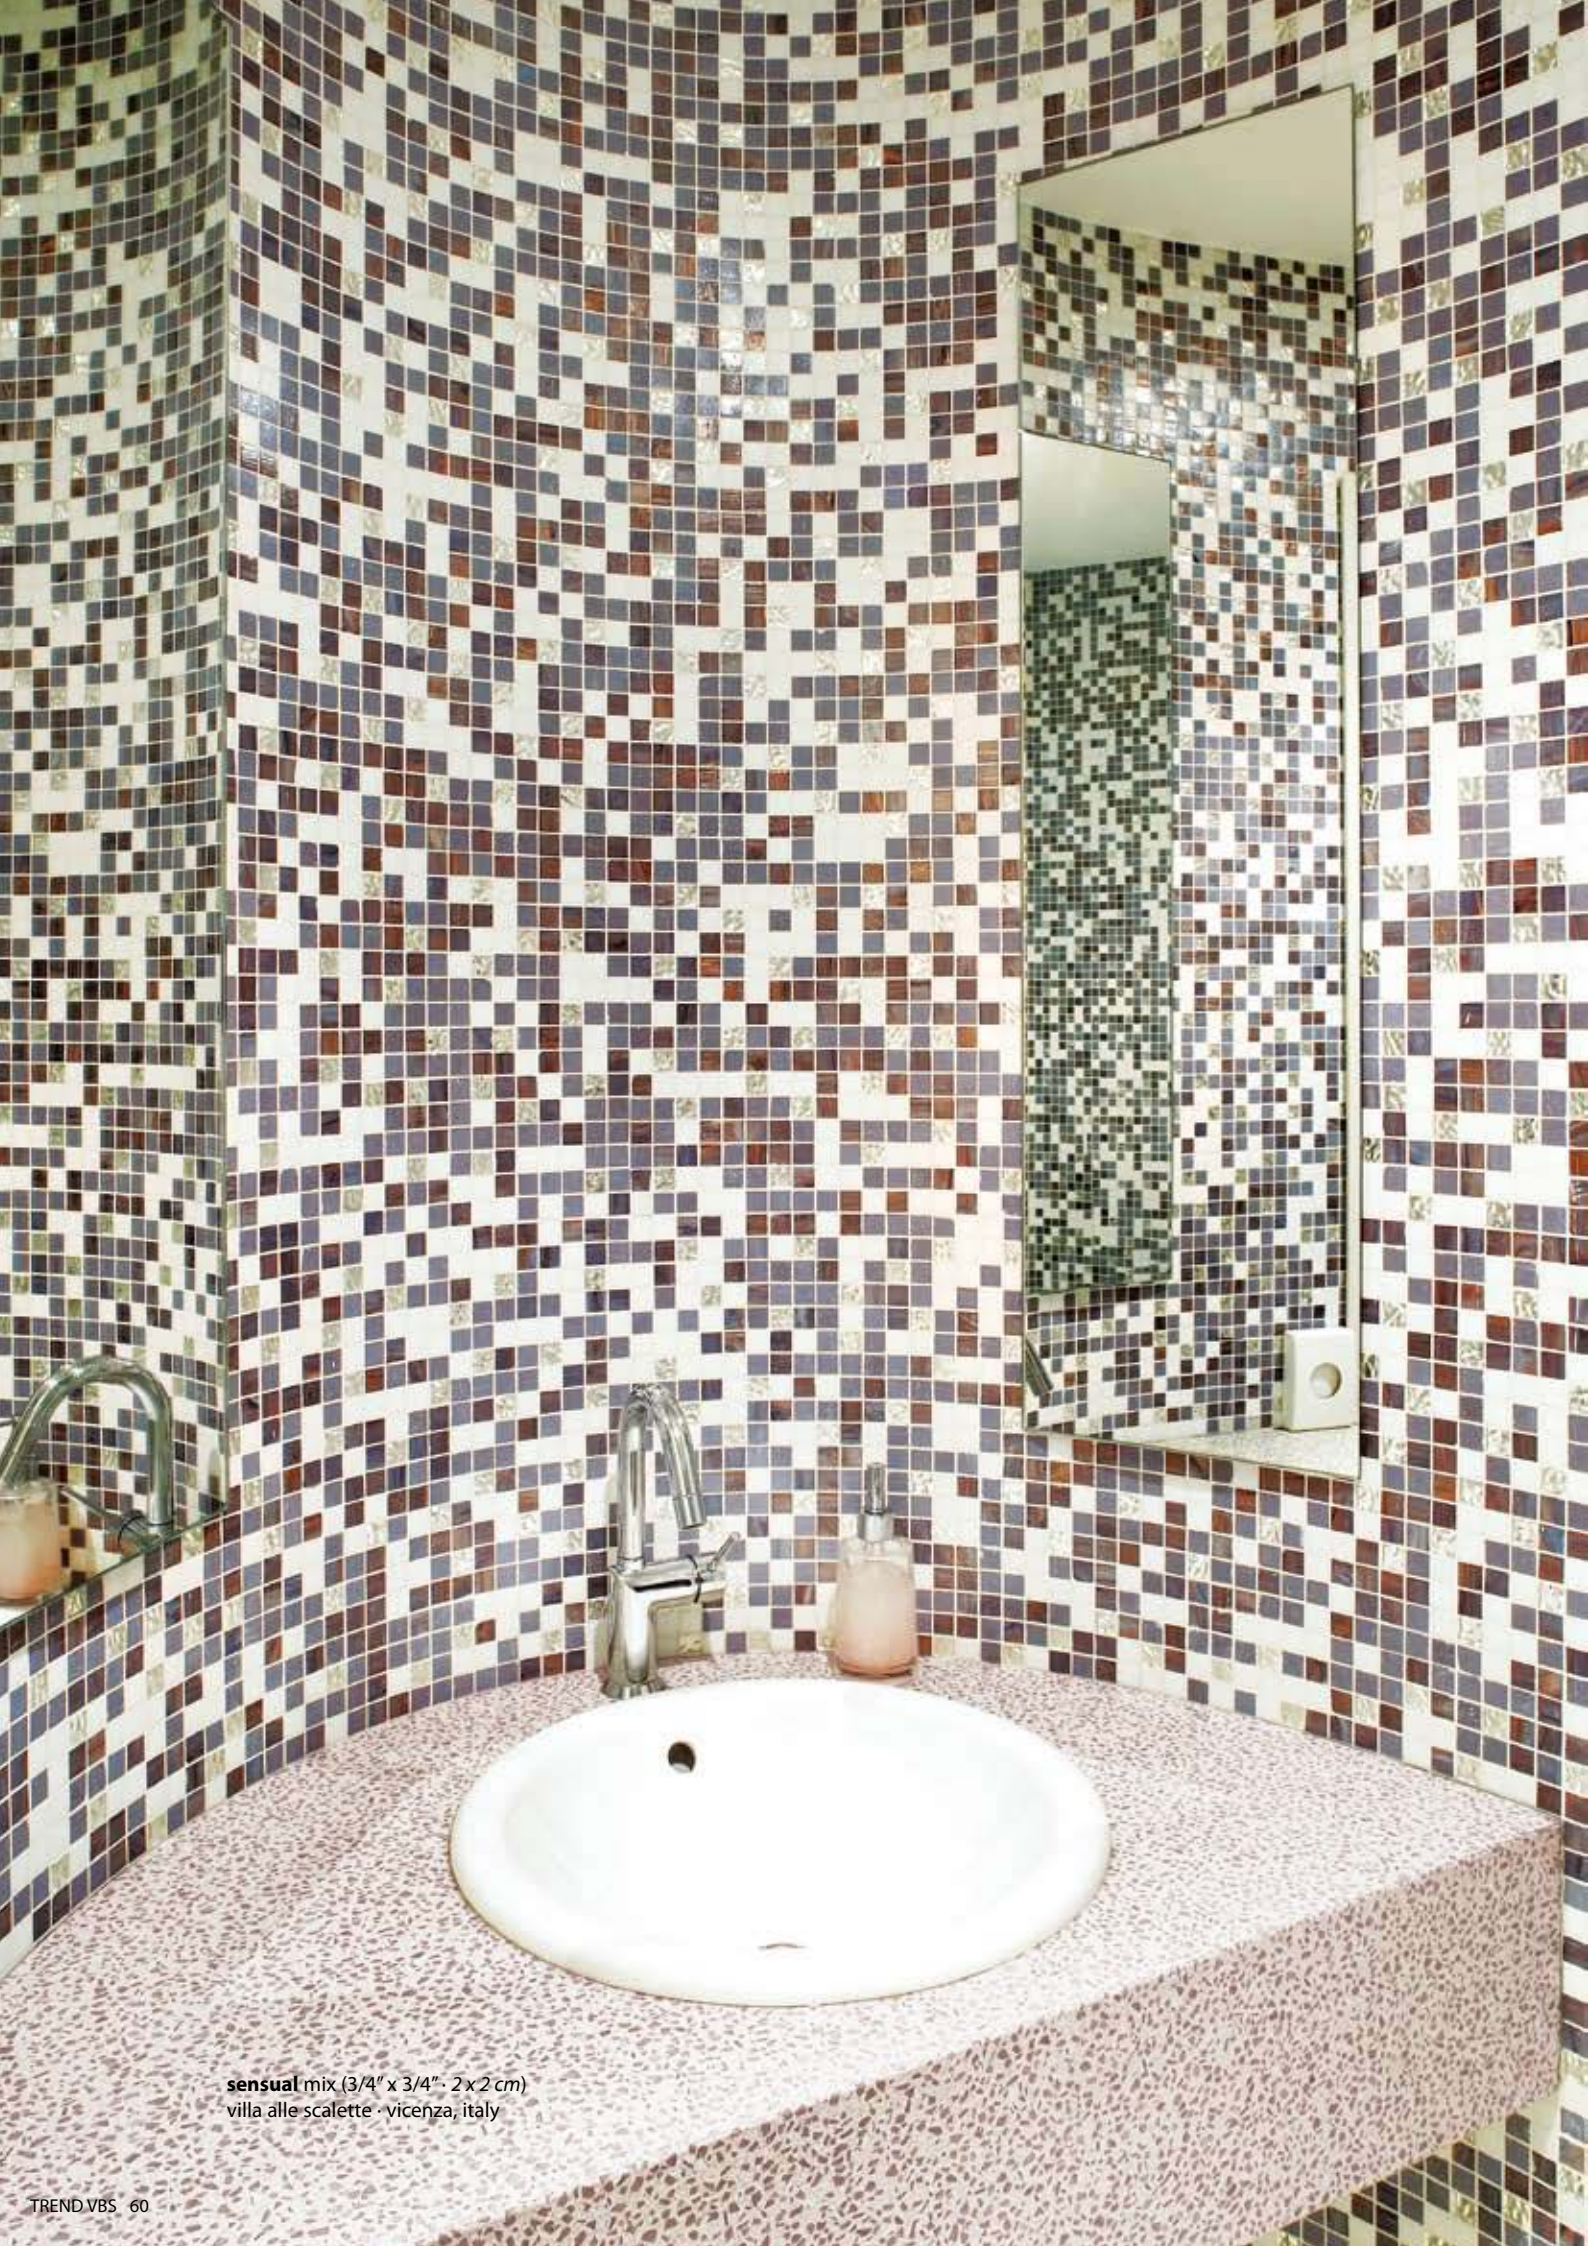

180 (34%) 

181 (33%) 

182 (33%) 

TREND Q 617

TREND Q 485

suggested grout: caramel 

walls: custom mix · **vitreo** 150 (10%) · 180 (20%) · 181 (20%) · 183 (15%) · 184 (20%) · 185 (10%) and **aureo** 003/W (5%) (3/4" x 3/4" · 2 x 2 cm)
pool: custom mix · **vitreo** 180 (25%) · 181 (25%) · 182 (25%) · 183 (25%) (3/4" x 3/4" · 2 x 2 cm) · border: **aureo** 003/F (3/4" x 3/4" · 2 x 2 cm)
grande real villa italia · hotel & spa · cascais, portugal

mixes mezcladas

sensual mix (3/4" x 3/4" - 2 x 2 cm)
villa alle scalette - vicenza, italy

VITREO · BRILLANTE · SHINING · AUREO (3/4" x 3/4" · 2 x 2 cm)

softness

160 (25%)

165 (25%)

224 (25%)

229 (25%)